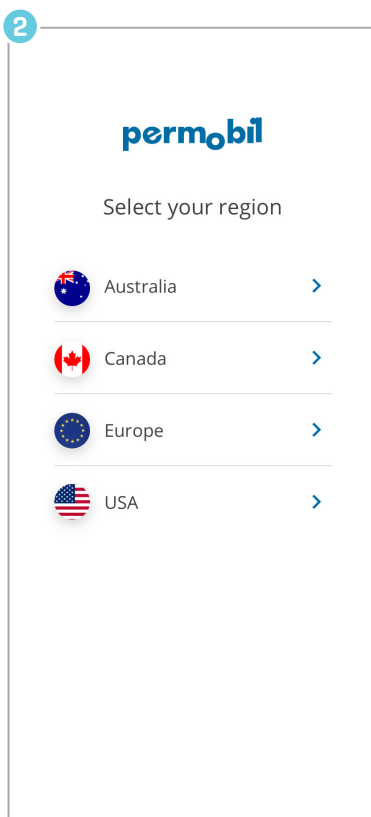

Wifi og e-post er nødvendig for å aktivere MyPermobil

Komme i gang

MyPermobil

Last ned MyPermobil på din Android- eller Apple-telefon

Velg din region

Godta Bluetooth™-forespørsel

Godta lisensavtale for sluttbrukere