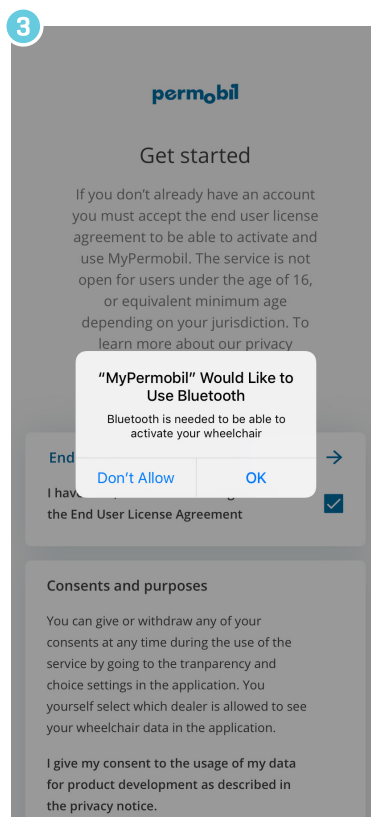

Wifi og e-post er nødvendig for å aktivere MyPermobil

Komme i gang

MyPermobil

Last ned MyPermobil på din Android- eller Apple-telefon

Velg din region

Godta Bluetooth™-forespørsel

Godta lisensavtale for sluttbrukere

Wifi og e-post er nødvendig for å aktivere MyPermobil

Opprett konto

Skriv inn e-postadressen din

Skriv inn navnet ditt og angi tidssonen din

Skriv inn koden du mottok via e-post for å bekrefte kontoen din