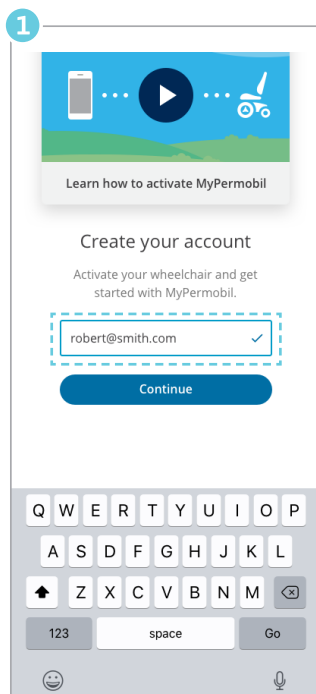

Wifi og e-post er nødvendig for å aktivere MyPermobil

Komme i gang

MyPermobil

Last ned MyPermobil på din Android- eller Apple-telefon

Velg din region

Godta Bluetooth™-forespørsel

Godta lisensavtale for sluttbrukere

Wifi og e-post er nødvendig for å aktivere MyPermobil

Opprett konto

Skriv inn e-postadressen din

Skriv inn navnet ditt og angi tidssonen din

Skriv inn koden du mottok via e-post for å bekrefte kontoen din