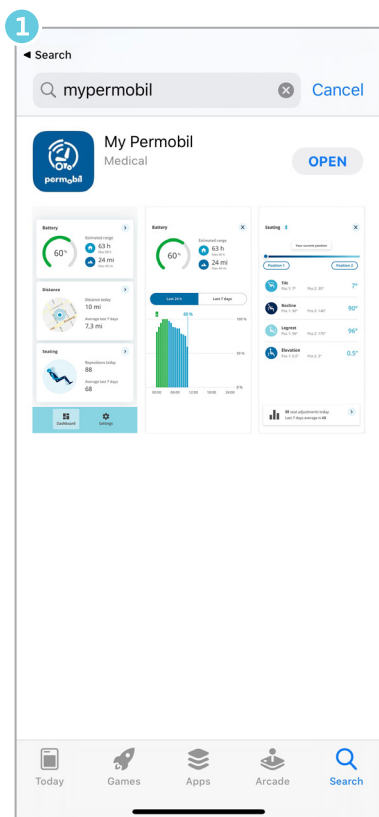

Wifi og e-post er nødvendig for å aktivere MyPermobil

Komme i gang

MyPermobil

Last ned MyPermobil på din Android- eller Apple-telefon

Velg din region

Godta Bluetooth™-forespørsel

Godta lisensavtale for sluttbrukere