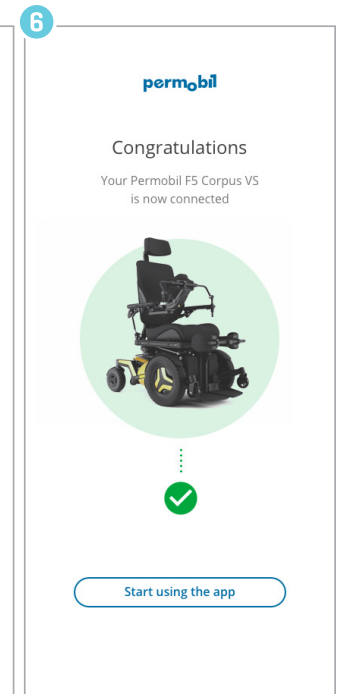

Aktiver

Velg Bluetooth og slå på rullestolen

Hvis stolen din allerede er på, slå den av og på igjen for å starte rullestolens Bluetooth-tilkobling på nytt

Klik på "Connect"

Du er tilkoblet!