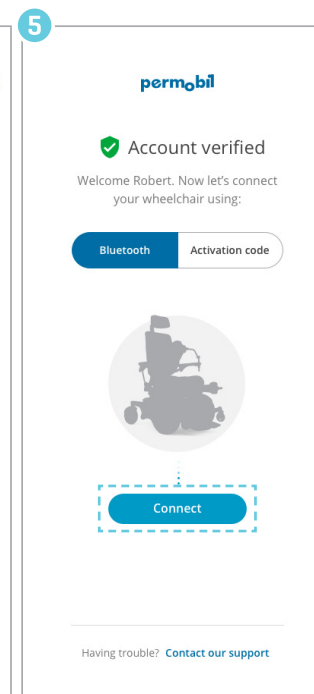

Wifi og e-post er nødvendig for å aktivere MyPermobil

Opprett konto

Skriv inn e-postadressen din

Skriv inn navnet ditt og angi tidssonen din

Skriv inn koden du mottok via e-post for å bekrefte kontoen din

Aktiver

Velg Bluetooth og slå på rullestolen

Hvis stolen din allerede er på, slå den av og på igjen for å starte rullestolens Bluetooth-tilkobling på nytt

Klik på "Connect"

Du er tilkoblet!