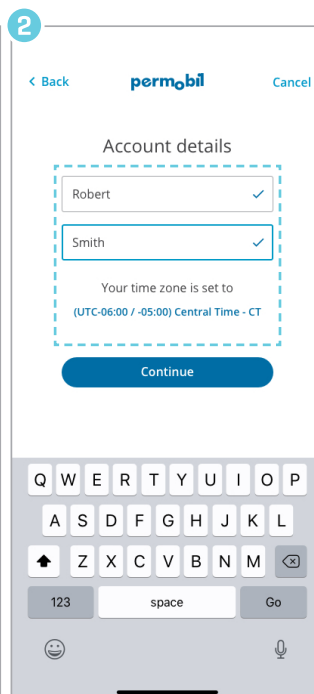

Wifi og e-post er nødvendig for å aktivere MyPermobil

Komme i gang

MyPermobil

Last ned MyPermobil på din Android- eller Apple-telefon

Velg din region

Godta Bluetooth™-forespørsel

Godta lisensavtale for sluttbrukere

Wifi og e-post er nødvendig for å aktivere MyPermobil

Opprett konto

Skriv inn e-postadressen din

Skriv inn navnet ditt og angi tidssonen din

Skriv inn koden du mottok via e-post for å bekrefte kontoen din