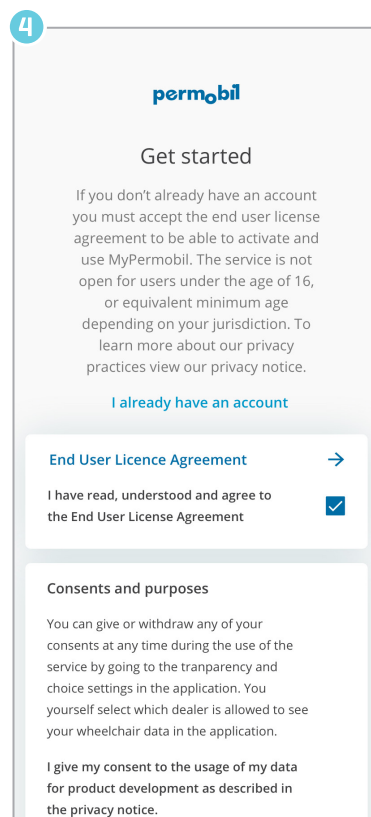

Wifi og e-post er nødvendig for å aktivere MyPermobil

Komme i gang

MyPermobil

Last ned MyPermobil på din Android- eller Apple-telefon

Velg din region

Godta Bluetooth™-forespørsel

Godta lisensavtale for sluttbrukere