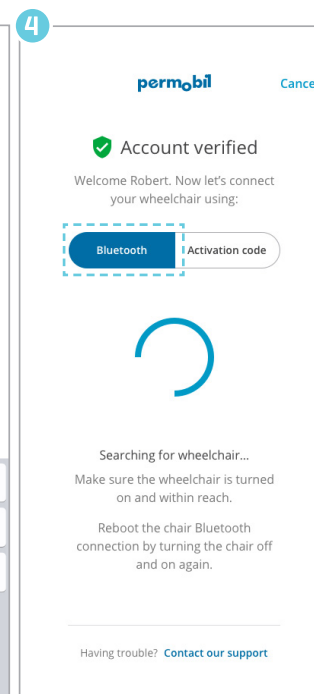

Wifi og e-post er nødvendig for å aktivere MyPermobil

Komme i gang

MyPermobil

Last ned MyPermobil på din Android- eller Apple-telefon

Velg din region

Godta Bluetooth™-forespørsel

Godta lisensavtale for sluttbrukere

Wifi og e-post er nødvendig for å aktivere MyPermobil

Opprett konto

Skriv inn e-postadressen din

Skriv inn navnet ditt og angi tidssonen din

Skriv inn koden du mottok via e-post for å bekrefte kontoen din

Aktiver

Velg Bluetooth og slå på rullestolen

Hvis stolen din allerede er på, slå den av og på igjen for å starte rullestolens Bluetooth-tilkobling på nytt

Klik på "Connect"

Du er tilkoblet!