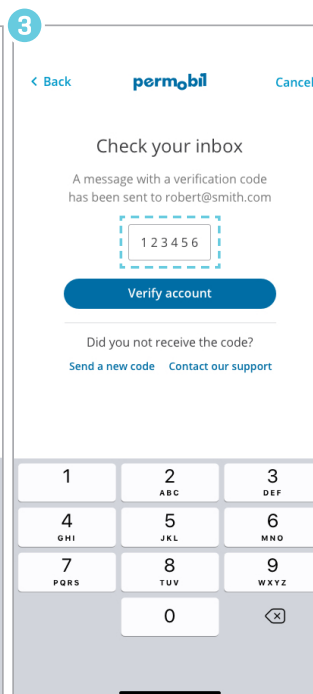

Wifi og e-post er nødvendig for å aktivere MyPermobil

Opprett konto

Skriv inn e-postadressen din

Skriv inn navnet ditt og angi tidssonen din

Skriv inn koden du mottok via e-post for å bekrefte kontoen din

Aktiver

Velg Bluetooth og slå på rullestolen

Hvis stolen din allerede er på, slå den av og på igjen for å starte rullestolens Bluetooth-tilkobling på nytt

Klik på "Connect"

Du er tilkoblet!