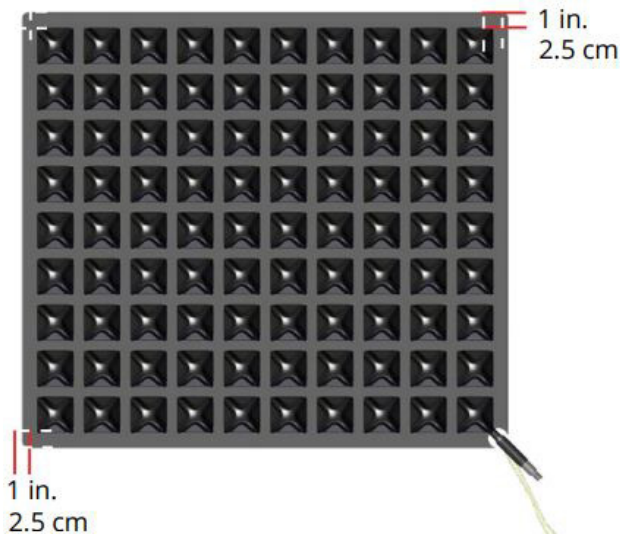

ROHO® DRY FLOTATION® kussenformaten

• ROHO LOW PROFILE™ 1-kamer

• ROHO HIGH PROFILE™ 1-kamer

Kussens (1R) - Pasbereik stoel in cm									
Breedte (cm)					Diepte (cm)				
Gemeten zitvlak (van smal naar breed)		Aantal cellen	A Kussens van cel tot cel	B Kussen basis	Gemeten zitvlak (van smal naar breed)		Aantal cellen	C Kussens van cel tot cel	D Kussen basis
21,0	25,5	5	21,0	25,0	21,0	25,5	5	21,0	25,0
25,0	29,5	6	25,5	29,0	25,5	29,5	6	25,5	29,0
29,5	34,0	7	29,5	33,5	29,5	34,0	7	29,5	33,5
34,0	38,0	8	34,0	37,5	34,0	38,0	8	34,0	37,5
38,0	42,5	9	38,0	42,0	38,0	42,5	9	38,0	42,0
42,5	47,0	10	42,5	46,5	42,5	47,0	10	42,5	46,5
47,0	51,0	11	47,0	50,5	47,0	51,0	11	47,0	50,5
51,0	55,5	12	51,0	55,0	51,0	55,5	12	51,0	55,0
55,5	60,0	13	55,5	59,5	55,5	60,0	13	55,5	59,5
60,0	64,0	14	60,0	63,5	60,0	64,0	14	60,0	63,5
64,0	68,5	15	64,0	68,0	64,0	68,5	15	64,0	68,0

De cel-tot-cel en rand-tot-rand afmetingen zijn afgerond tot 0,5 cm. A

Selecteer het correcte ROHO DRY FLOTATION kussen voor uw rolstoel:

Stap 1 Meet de breedte en diepte van het rolstoelzitvlak

Stap 2 Bovenstaande tabel helpt u om - aan de hand van de afmetingen van uw rolstoelzitvlak - het aantal cellen in de breedte en diepte te bepalen voor uw kussen

Stap 3 Selecteer de hoogte van de kussencellen:

HIGH PROFILE = 10,5 cm

LOW PROFILE = 5,5 cm