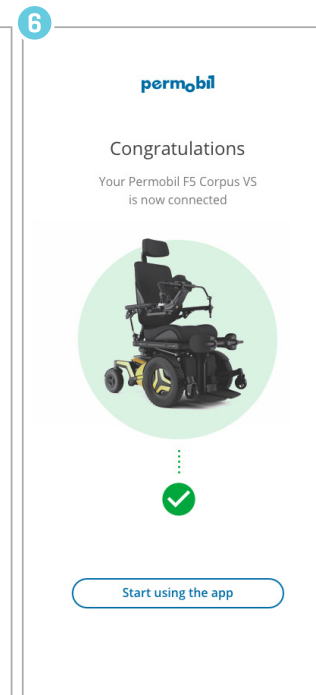

BEMÆRK: Opsætning kræver wi-fi- og e-mailadgang

Kom i gang

Download *MyPermobil* til din Android- eller Apple-telefon

Vælg din region

Accepter Bluetooth™-anmodning

Accepter slutbrugerlicensaftale

MyPermobil

BEMÆRK: Opsætning kræver wi-fi- og e-mailadgang

Opret konto

Indtast din e-mailadresse

Indtast dit navn, og indstil din tidszone

Indtast den kode, du har modtaget pr. e-mail, for at bekræfte din konto

Aktivér

Vælg Bluetooth, og tænd din kørestol

Hvis din kørestol allerede er tændt, skal du slukke for den og tænde for den igen for at genstarte kørestolens Bluetooth-forbindelse

Klik på knappen Connect (Tilslut)