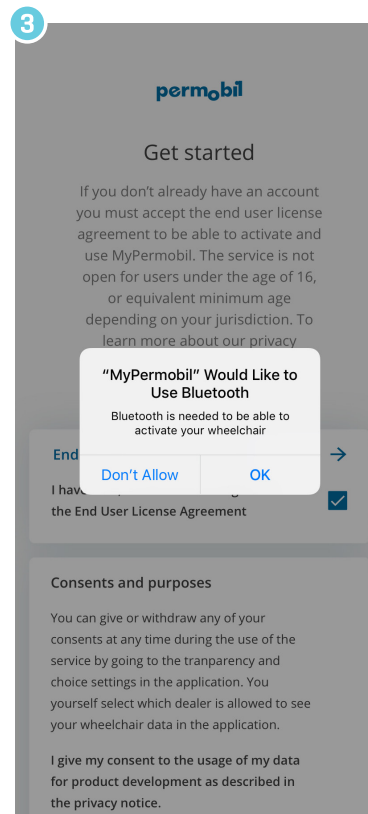

BEMÆRK: Opsætning kræver wi-fi- og e-mailadgang

Kom i gang

Download *MyPermobil* til din Android- eller Apple-telefon

Vælg din region

Accepter Bluetooth™-anmodning

Accepter slutbrugerlicensaftale

MyPermobil

BEMÆRK: Opsætning kræver wi-fi- og e-mailadgang

Opret konto

Indtast din e-mailadresse

Indtast dit navn, og indstil din tidszone

Indtast den kode, du har modtaget pr. e-mail, for at bekræfte din konto

Aktivér