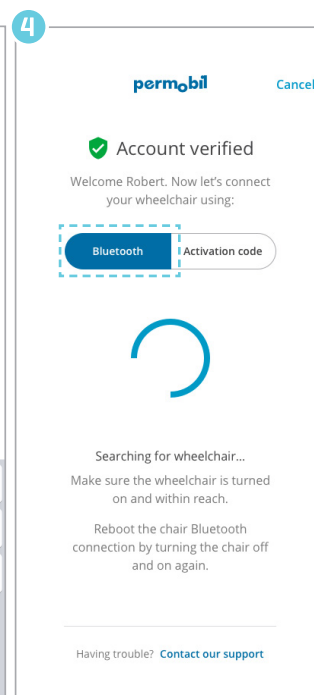

BEMÆRK: Opsætning kræver wi-fi- og e-mailadgang

Kom i gang

Download *MyPermobil* til din Android- eller Apple-telefon

Vælg din region

Accepter Bluetooth™-anmodning

Accepter slutbrugerlicensaftale

MyPermobil

BEMÆRK: Opsætning kræver wi-fi- og e-mailadgang

Opret konto

Indtast din e-mailadresse

Indtast dit navn, og indstil din tidszone

Indtast den kode, du har modtaget pr. e-mail, for at bekræfte din konto

Aktivér

Vælg Bluetooth, og tænd din kørestol

Hvis din kørestol allerede er tændt, skal du slukke for den og tænde for den igen for at genstarte kørestolens Bluetooth-forbindelse

Klik på knappen Connect (Tilslut)