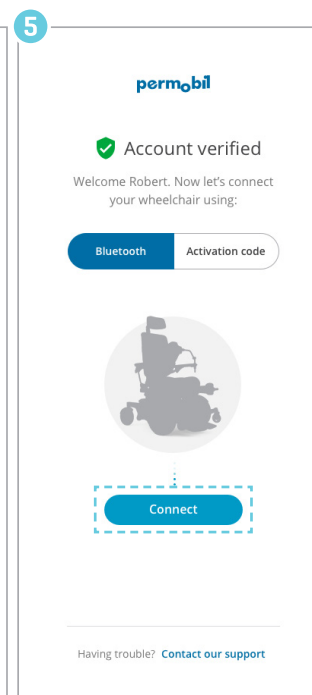

BEMÆRK: Opsætning kræver wi-fi- og e-mailadgang

Kom i gang

Download *MyPermobil* til din Android- eller Apple-telefon

Vælg din region

Accepter Bluetooth™-anmodning

Accepter slutbrugerlicensaftale

MyPermobil

BEMÆRK: Opsætning kræver wi-fi- og e-mailadgang

Opret konto

Indtast din e-mailadresse

Indtast dit navn, og indstil din tidszone

Indtast den kode, du har modtaget pr. e-mail, for at bekræfte din konto

Aktivér

Vælg Bluetooth, og tænd din kørestol

Hvis din kørestol allerede er tændt, skal du slukke for den og tænde for den igen for at genstarte kørestolens Bluetooth-forbindelse

Klik på knappen Connect (Tilslut)