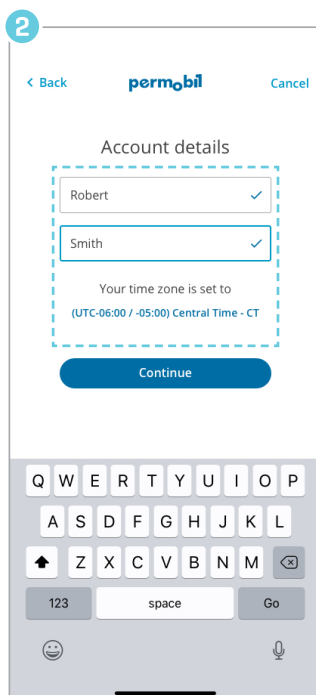

BEMÆRK: Opsætning kræver wi-fi- og e-mailadgang

Kom i gang

Download *MyPermobil* til din Android- eller Apple-telefon

Vælg din region

Accepter Bluetooth™-anmodning

Accepter slutbrugerlicensaftale

MyPermobil

BEMÆRK: Opsætning kræver wi-fi- og e-mailadgang

Opret konto

Indtast din e-mailadresse

Indtast dit navn, og indstil din tidszone

Indtast den kode, du har modtaget pr. e-mail, for at bekræfte din konto

Aktivér