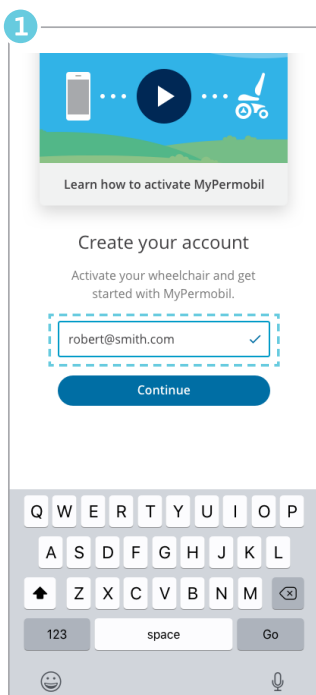

BEMÆRK: Opsætning kræver wi-fi- og e-mailadgang

Kom i gang

Download *MyPermobil* til din Android- eller Apple-telefon

Vælg din region

Accepter Bluetooth™-anmodning

Accepter slutbrugerlicensaftale

MyPermobil

BEMÆRK: Opsætning kræver wi-fi- og e-mailadgang

Opret konto

Indtast din e-mailadresse

Indtast dit navn, og indstil din tidszone

Indtast den kode, du har modtaget pr. e-mail, for at bekræfte din konto

Aktivér