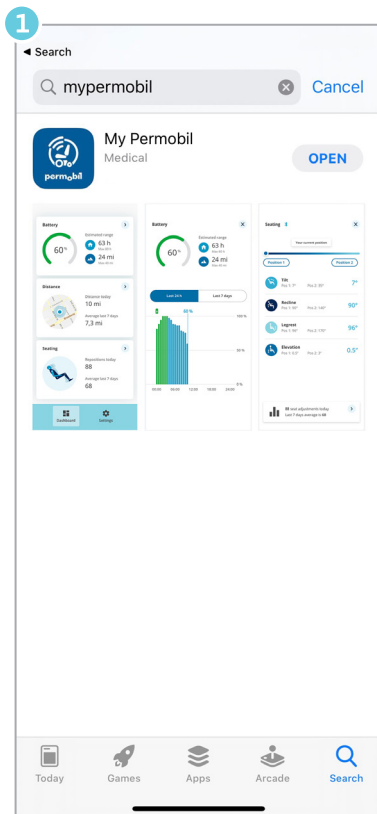

BEMÆRK: Opsætning kræver wi-fi- og e-mailadgang

Kom i gang

Download *MyPermobil* til din Android- eller Apple-telefon

Vælg din region

Accepter Bluetooth™-anmodning

Accepter slutbrugerlicensaftale

MyPermobil