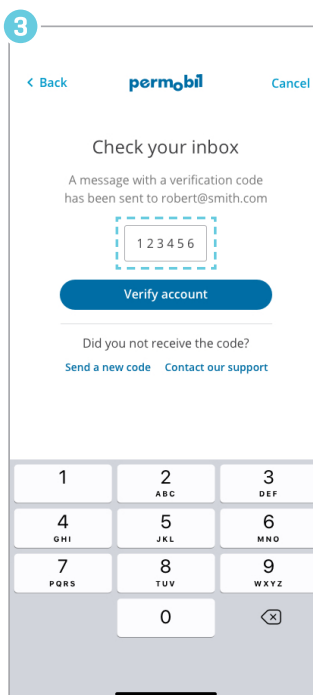

BEMÆRK: Opsætning kræver wi-fi- og e-mailadgang

Kom i gang

Download *MyPermobil* til din Android- eller Apple-telefon

Vælg din region

Accepter Bluetooth™-anmodning

Accepter slutbrugerlicensaftale

MyPermobil

BEMÆRK: Opsætning kræver wi-fi- og e-mailadgang

Opret konto

Indtast din e-mailadresse

Indtast dit navn, og indstil din tidszone

Indtast den kode, du har modtaget pr. e-mail, for at bekræfte din konto

Aktivér

Vælg Bluetooth, og tænd din kørestol

Hvis din kørestol allerede er tændt, skal du slukke for den og tænde for den igen for at genstarte kørestolens Bluetooth-forbindelse

Klik på knappen Connect (Tilslut)