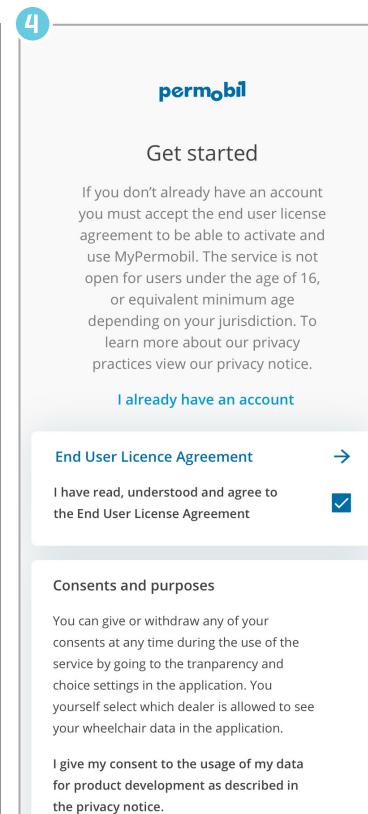

BEMÆRK: Opsætning kræver wi-fi- og e-mailadgang

Kom i gang

Download *MyPermobil* til din Android- eller Apple-telefon

Vælg din region

Accepter Bluetooth™-anmodning

Accepter slutbrugerlicensaftale

MyPermobil

BEMÆRK: Opsætning kræver wi-fi- og e-mailadgang

Opret konto

Indtast din e-mailadresse

Indtast dit navn, og indstil din tidszone

Indtast den kode, du har modtaget pr. e-mail, for at bekræfte din konto

Aktivér