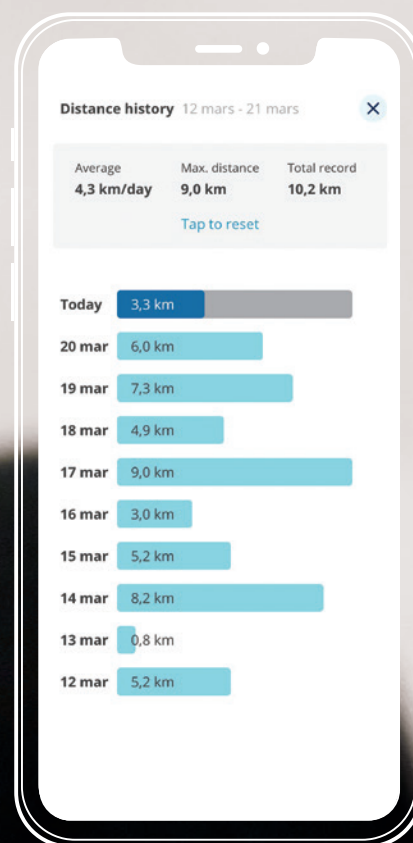

MyPermobil-app

Information i realtid, så du kan
få mest muligt ud af dagen

permobil

MyPermobil-app

MyPermobil hjælper dig med at få mere ud af din elektriske kørestol ved at sende relevante statusopdateringer direkte til din smartphone i realtid.

Batteristatus og estimat for batteriets rækkevidde er en hjælp, når du skal finde ud af, hvor langt du kan køre

Fjern trykket med en oversigt over din brug af de elektriske sædefunktioner

Se, hvor langt du er kommet, når du gennemgår din kørehistorik

Appens betjeningspanel giver dig et hurtigt overblik over de væsentligste oplysninger

Viden er magt

MyPermobil giver forbindelse i realtid og viser kørestolens batteristatus og aktivitetsdata for sædeposition, hvilket hjælper dig med at få mest muligt ud af dagen og sædesystemet.