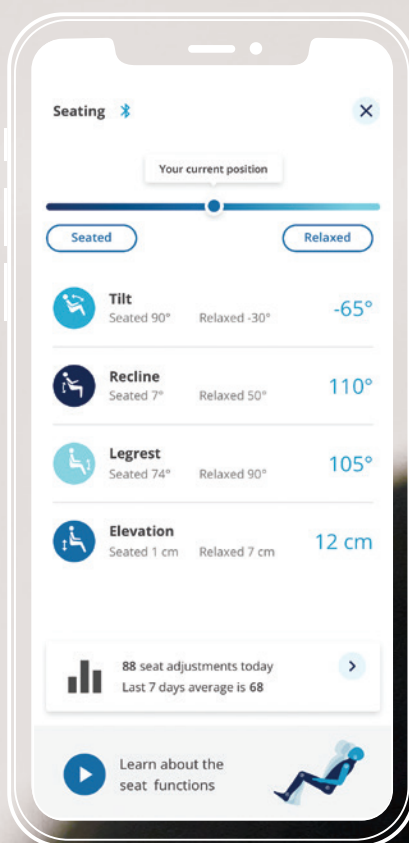

MyPermobil-app

Information i realtid, så du kan
få mest muligt ud af dagen

permobil

MyPermobil-app

MyPermobil hjælper dig med at få mere ud af din elektriske kørestol ved at sende relevante statusopdateringer direkte til din smartphone i realtid.

Batteristatus og estimat for batteriets rækkevidde er en hjælp, når du skal finde ud af, hvor langt du kan køre

Fjern trykket med en oversigt over din brug af de elektriske sædefunktioner

Se, hvor langt du er kommet, når du gennemgår din kørehistorik

Appens betjeningspanel giver dig et hurtigt overblik over de væsentligste oplysninger

Viden er magt

MyPermobil giver forbindelse i realtid og viser kørestolens batteristatus og aktivitetsdata for sædeposition, hvilket hjælper dig med at få mest muligt ud af dagen og sædesystemet.

Nemt at aktivere og deaktivere GPS-registrering

Integreret kort viser daglig kørsel og historik

Tryk kørsel

Fra hvor du er, til hvor du skal hen – MyPermobil-appen hjælper dig med at finde vej, når du er på farten i din elektriske kørestol. Kombinationen af appens estimat for, hvor langt batteriet rækker, og det integrerede kort giver dig mulighed for at planlægge ture med større tryk.