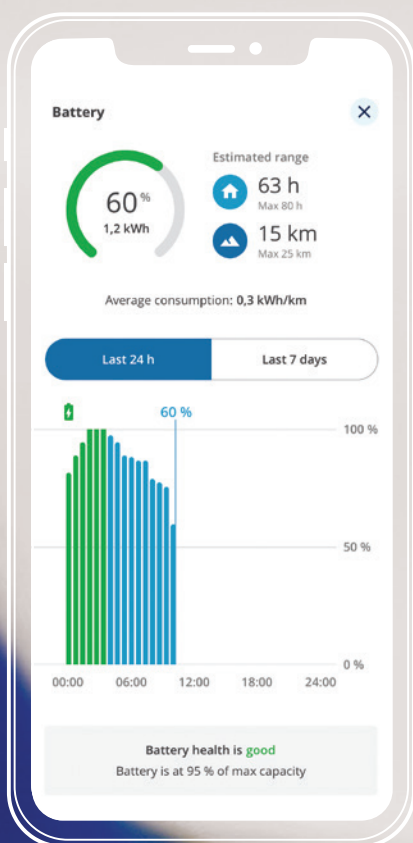

Batteristatus og estimat for batteriets rækkevidde er en hjælp, når du skal finde ud af, hvor langt du kan køre

Fjern trykket med en oversigt over din brug af de elektriske sædefunktioner

Se, hvor langt du er kommet, når du gennemgår din kørehistorik

Appens betjeningspanel giver dig et hurtigt overblik over de væsentligste oplysninger

Viden er magt

MyPermobil giver forbindelse i realtid og viser kørestolens batteristatus og aktivitetsdata for sædeposition, hvilket hjælper dig med at få mest muligt ud af dagen og sædesystemet.