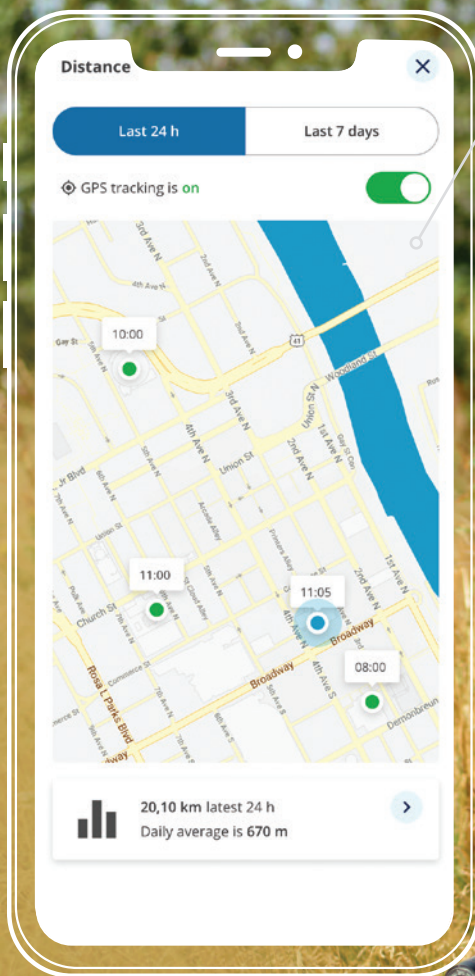

Batteristatus og estimat for batteriets rækkevidde er en hjælp, når du skal finde ud af, hvor langt du kan køre

Fjern trykket med en oversigt over din brug af de elektriske sædefunktioner

Se, hvor langt du er kommet, når du gennemgår din kørehistorik

Appens betjeningspanel giver dig et hurtigt overblik over de væsentligste oplysninger

Viden er magt

MyPermobil giver forbindelse i realtid og viser kørestolens batteristatus og aktivitetsdata for sædeposition, hvilket hjælper dig med at få mest muligt ud af dagen og sædesystemet.

Nemt at aktivere og deaktivere GPS-registrering

Integreret kort viser daglig kørsel og historik

Tryk kørsel

Fra hvor du er, til hvor du skal hen – MyPermobil-appen hjælper dig med at finde vej, når du er på farten i din elektriske kørestol. Kombinationen af appens estimat for, hvor langt batteriet rækker, og det integrerede kort giver dig mulighed for at planlægge ture med større tryk.